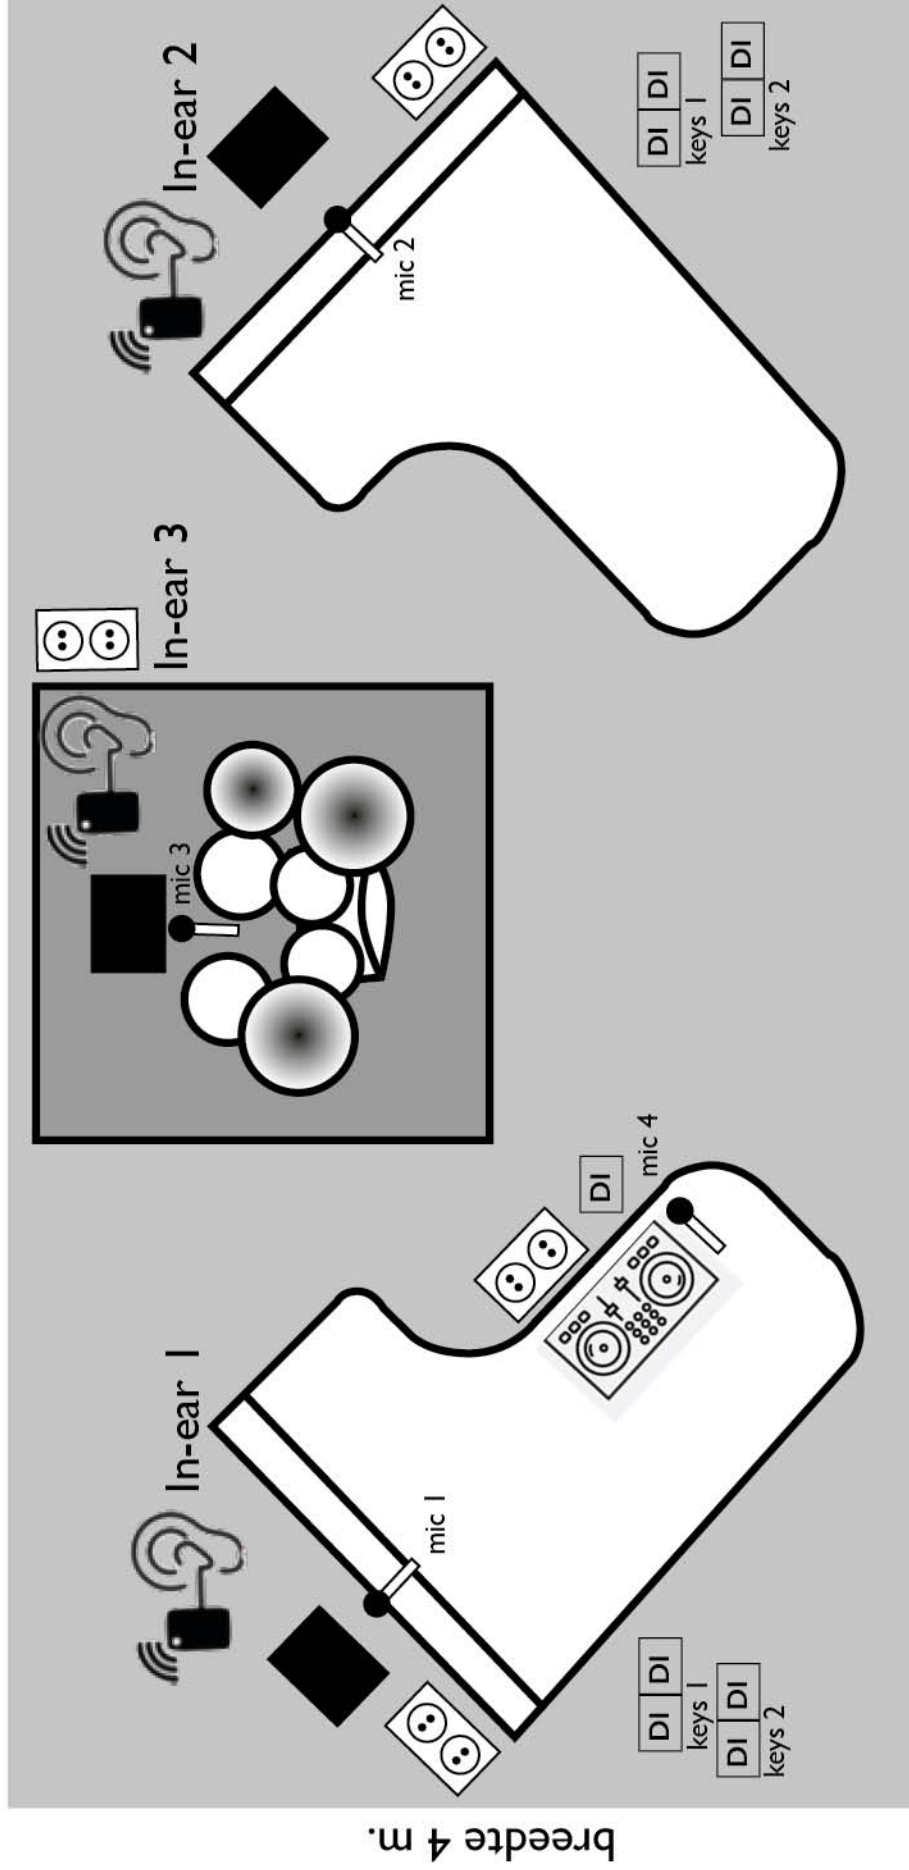

STAGEPLAN BOOMING PIANOS

breedte 4 m.

lengte 8 m.